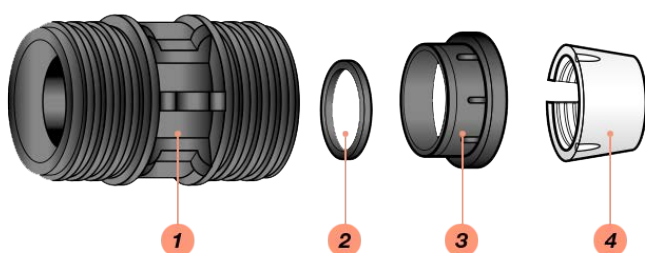

Обозначение	Наименование
MA	Муфта с наружной резьбой
FA	Муфта с внутренней резьбой
MT	Тройник с наружной резьбой
FT	Тройник с внутренней резьбой
MB	Отвод с наружной резьбой
FB	Отвод с внутренней резьбой
SC	Муфта для перехода
EB	Отвод 90°
ET	Тройник
EC	Торцевая крышка
RC	Муфта редуцированная
RT	Тройник
FLA	Фланцевый переходник
PE	Отвод с боковой внутренней резьбой
WPE	Колено с креплением на стену
MAV	Переходник с латунной вставкой и внешней резьбой
FAB	Переходник с латунной вставкой и внутренней резьбой
FVB	Отвод с латунной вставкой и внутренней резьбой

НЕ ПОДХОДЯТ для горячей и/или питьевой воды

- 1** Корпус фитинга
- 2** Уплотнительное кольцо (NBR)
- 3** Втулка (Полипропилен)
- 4** Разрезная конусная вставка
- 5** Зажимная гайка (Полипропилен)

Преимущества